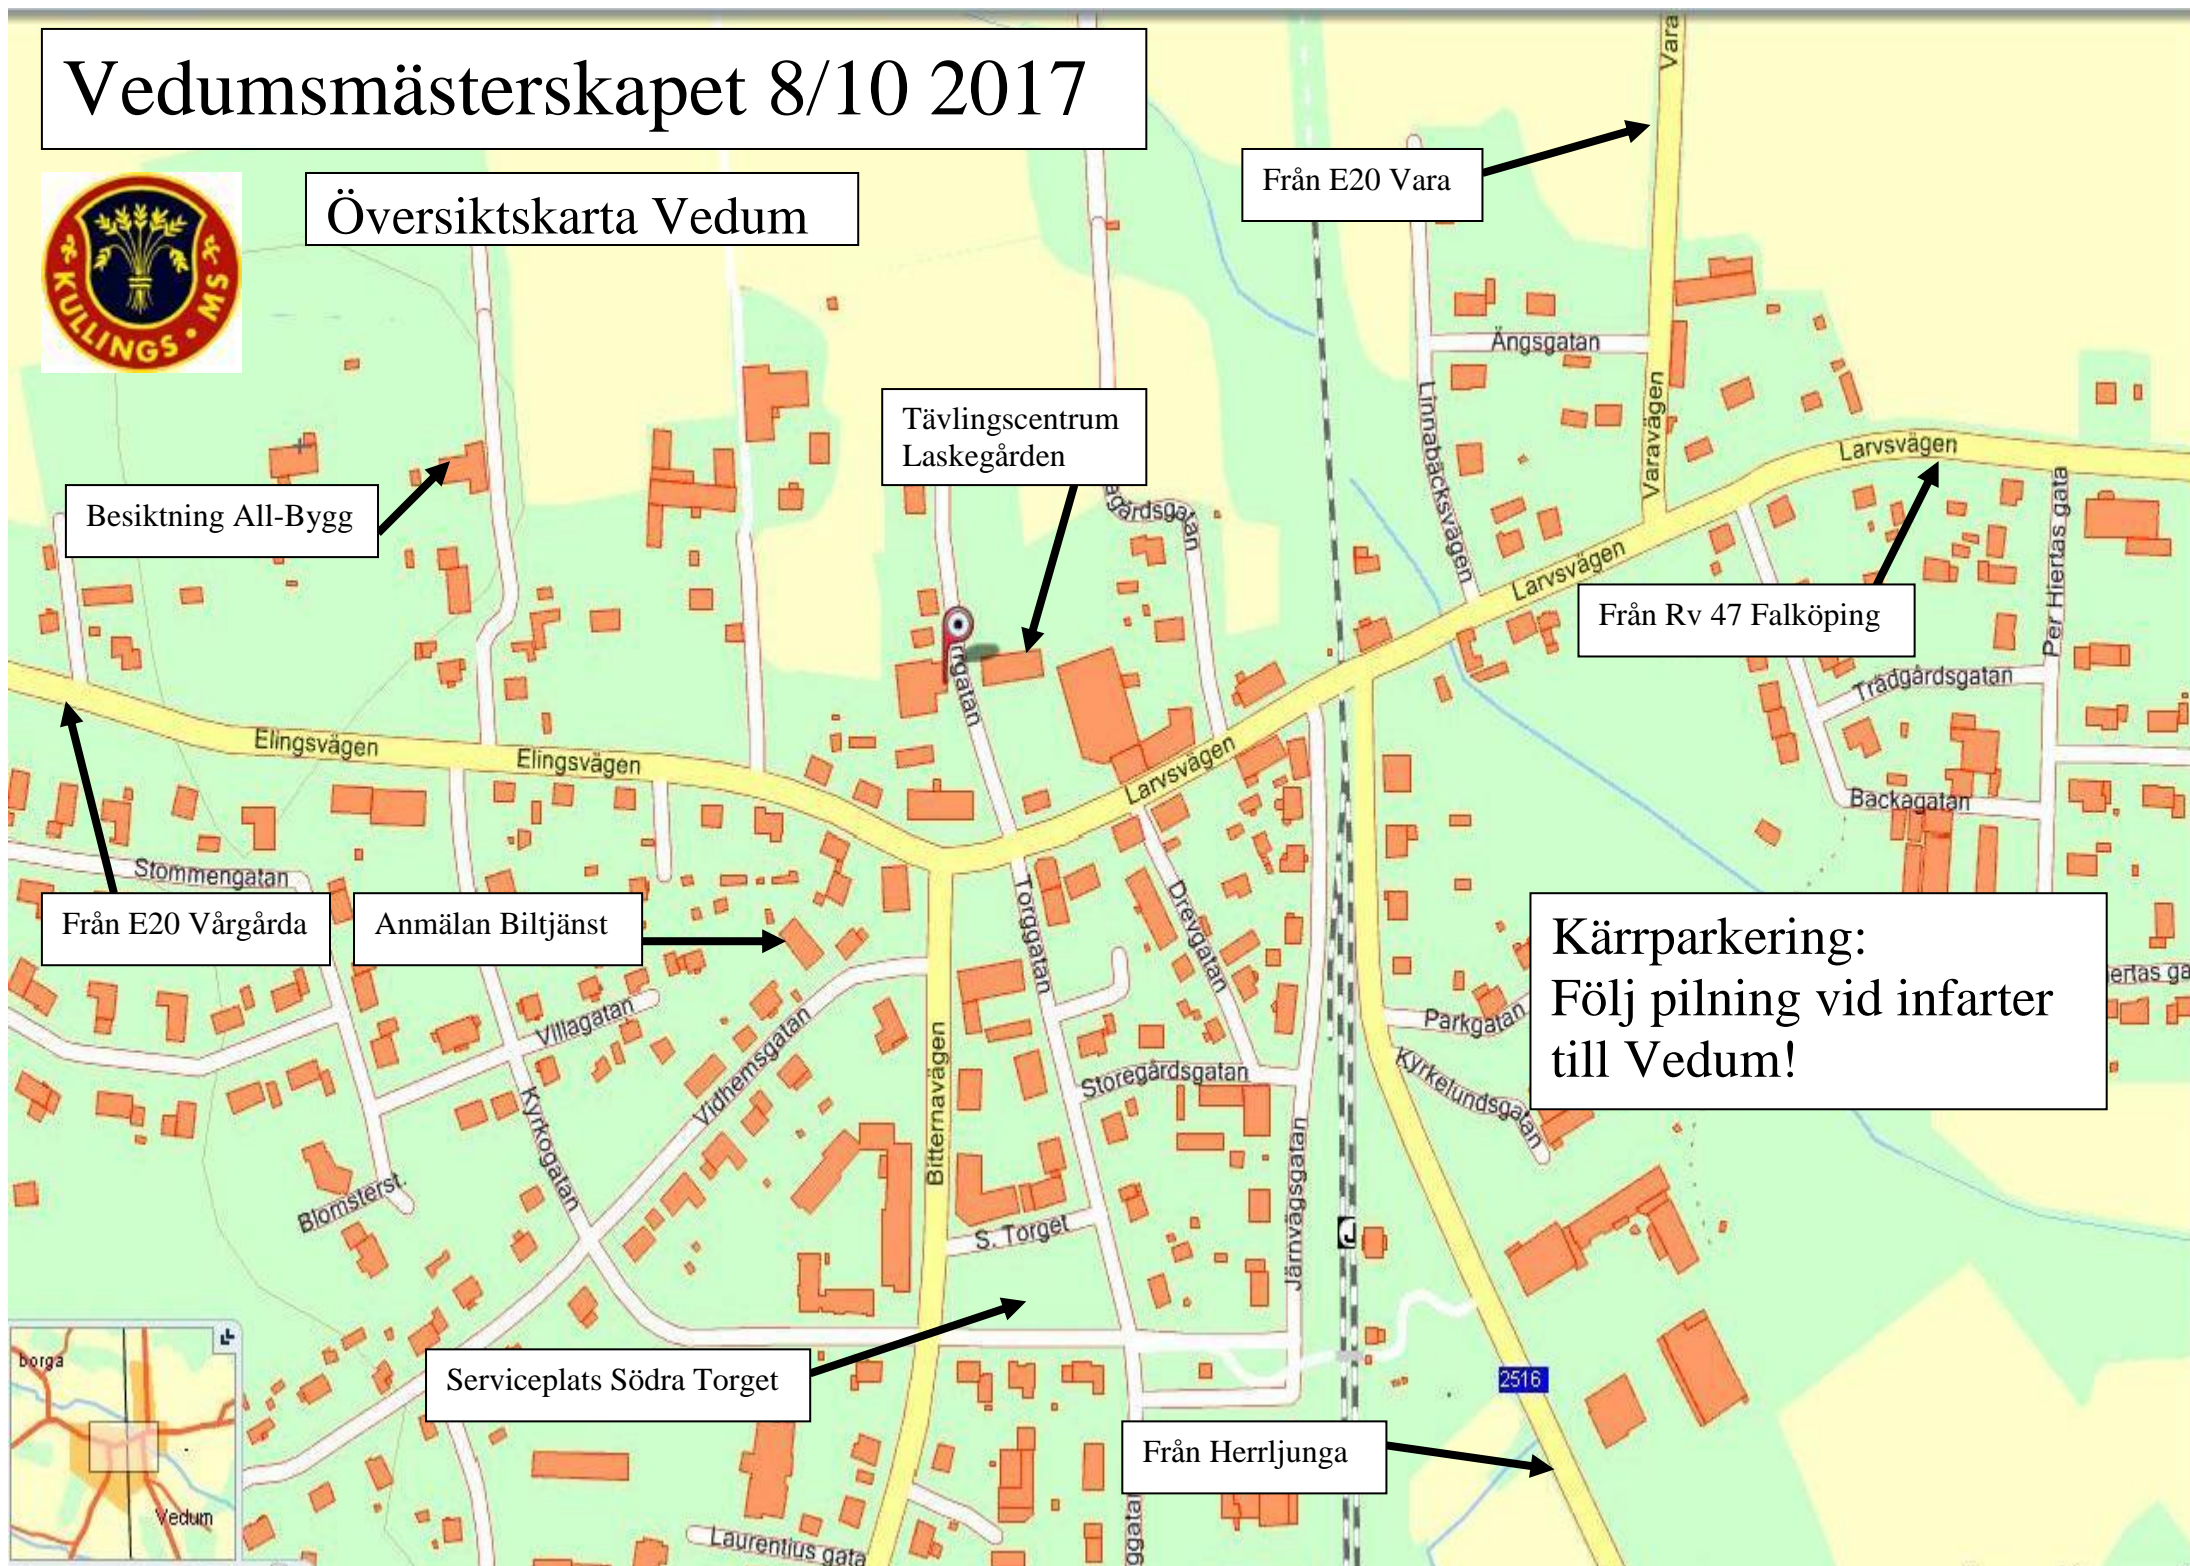

Vedumsmästerskapet 8/10 2017

Översiktskarta Vedum

Från E20 Vara

Tävlingscentrum
Laskegården

Från Rv 47 Falköping

Besiktning All-Bygg

Kärrparkering:
Följ pilning vid infarter
till Vedum!

Från E20 Vårgårda

Anmälan Biltjänst

Serviceplats Södra Torget

Från Herrljunga